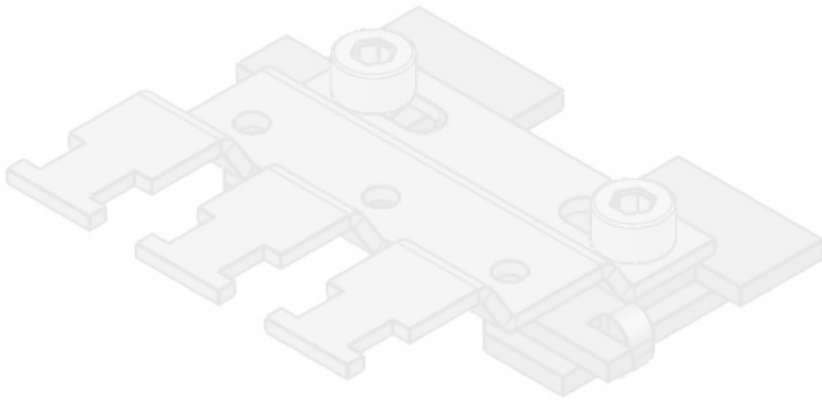

Ref.	38005.100	Largo	41,2 mm
EAN	4251269319	Ancho	44,4 mm
	877	Altura	12,5 mm
Unidad de embalaje	1	Altura de montaje	12,5 mm
Tipo de clip	SKL		
Para número de clips EMC	3		
Para número máximo de cables	3		
Antitracción	Sí