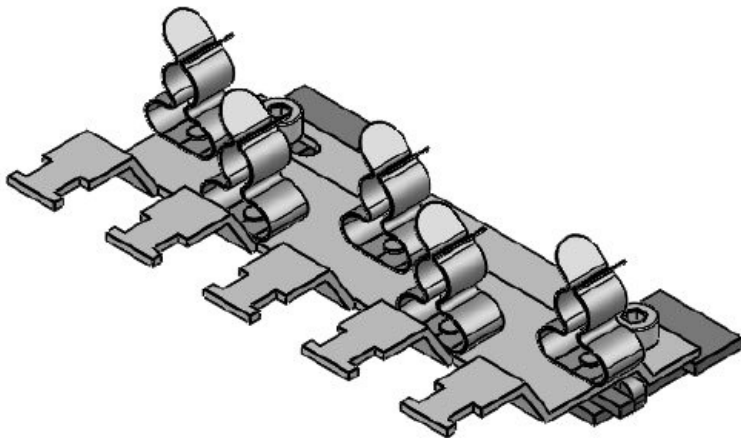

Ref.	38072.100	Largo	99,7 mm
EAN	4251269319	Ancho	54,1 mm
	990	Altura	16,2 mm
Unidad de embalaje	1	Altura de montaje	16,2 mm
Tipo de clip	MSKL		
Para número de clips EMC	5		
Para número máximo de cables	5		
Antitracción	Sí