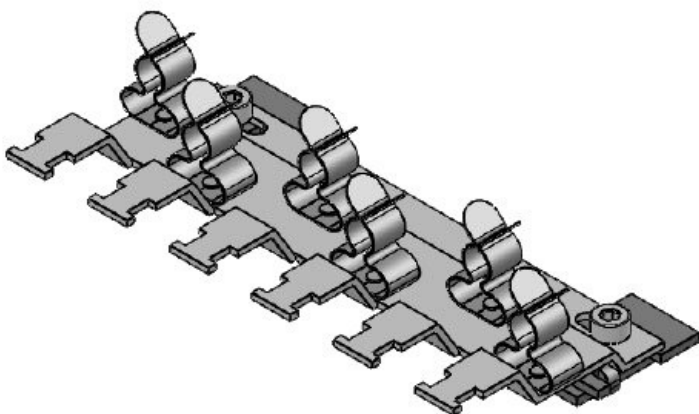

Ref.	38073.100	Largo	120,7 mm
EAN	4251269320	Ancho	54,1 mm
	002	Altura	16,2 mm
Unidad de embalaje	1	Altura de montaje	16,2 mm
Tipo de clip	MSKL		
Para número de clips EMC	6		
Para número máximo de cables	6		
Antitracción	Sí