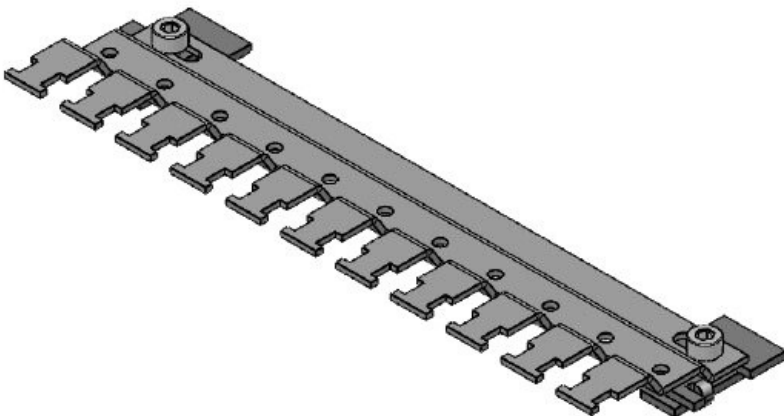

Ref.	38045.100	Largo	166 mm
EAN	4251269319	Ancho	44,4 mm
	952	Altura	12,5 mm
Unidad de embalaje	1	Altura de montaje	12,5 mm
Tipo de clip	SKL		
Para número de clips EMC	11		
Para número máximo de cables	11		
Antitracción	Sí