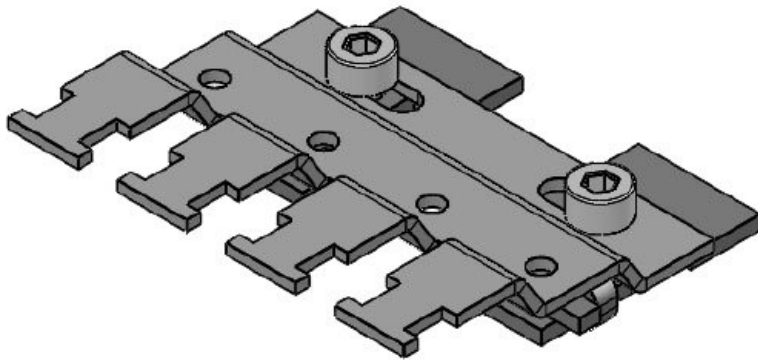

Ref.	38010.100	Largo	56,8 mm
EAN	4251269319	Ancho	44,4 mm
	884	Altura	12,5 mm
Unidad de embalaje	1	Altura de montaje	12,5 mm
Tipo de clip	SKL		
Para número de clips EMC	4		
Para número máximo de cables	4		
Antitracción	Sí