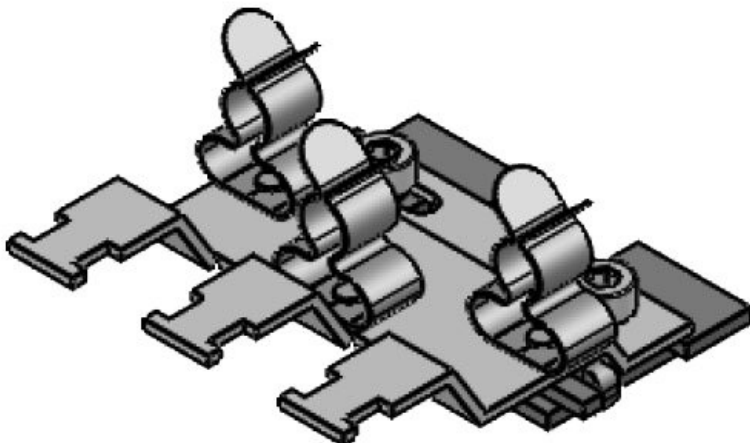

Tipos y tamaños de productos

Ref.	38070.100	Largo	58 mm
EAN	4251269319	Ancho	54,1 mm
	976	Altura	16,2 mm
Unidad de embalaje	1	Altura de montaje	16,2 mm
Tipo de clip	MSKL		
Para número de clips EMC	3		
Para número máximo de cables	3		
Antitracción	Sí