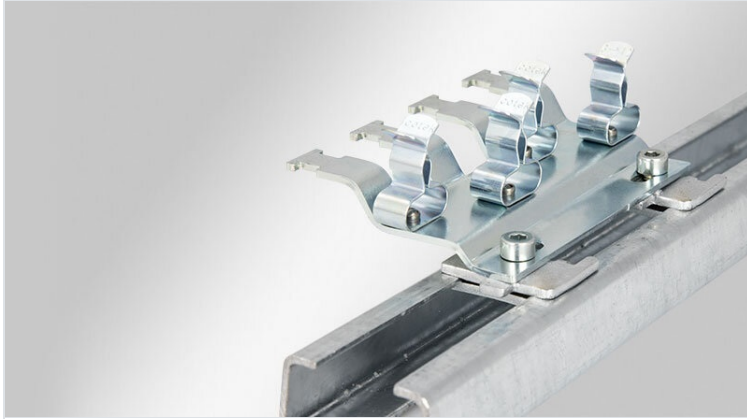

# Clips de pantalla EMC en serie, para carril C 30

con sujeción antitracción

Los clips de pantalla EMC en serie se pueden emplear allí donde deba conectarse a potencial de tierra las pantallas de los cables. Los clips de pantalla EMC en serie son muy sencillos de montar y muy efectivos para derivar a tierra las perturbaciones recogidas en las mallas de los cables.

Los clips de pantalla se ensamblan en serie, lo que posibilita una disposición ideal y que ahorra espacio. Los clips de pantalla se montan directamente en la superficie del soporte de clips, lo que garantiza un ajuste hermético. Hay disponibles 10 soportes diferentes, que se pueden configurar fácilmente con hasta 12 clips de pantalla.

Los cables se aseguran con una brida. Se consigue un sistema antitracción de acuerdo con la norma EN 62444.

Los clips de pantalla EMC listados abajo, están disponibles para el montaje:

SKL 1.5-3 | SKL 3-6 | SKL 6-8 | SKL 8-1  
MSKL 3-12

## Ventajas y beneficios

- Gran zona de contacto
- Contacto aislante y alivio de tensión separados
- Montaje y desmontaje fácil
- El diseño del resorte no requiere ningún ajuste y mantiene contacto permanente con la pantalla del cable
- Resistente a los golpes y vibraciones, sin necesidad de mantenimiento
- Diseñado para aplicaciones donde se requiere una alta densidad de cableado
- Posibilidad de configurar los soportes para clips EMC de forma personalizada
- Para montar en todos los carriles C 30 comunes