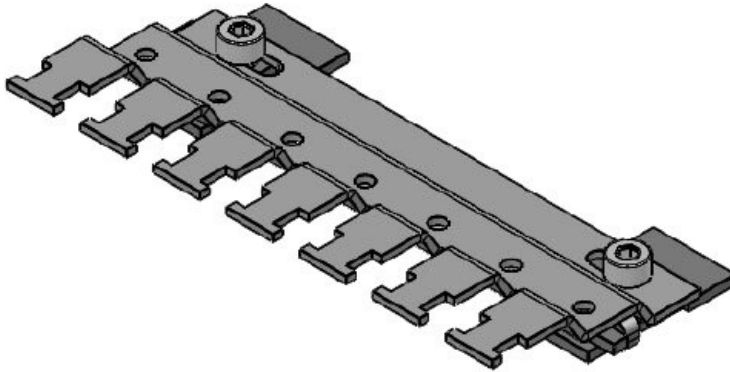

Ref.	38025.100	Largo	103,6 mm
EAN	4251269319	Ancho	44,4 mm
	914	Altura	12,5 mm
Unidad de embalaje	1	Altura de montaje	12,5 mm
Tipo de clip	SKL		
Para número de clips EMC	7		
Para número máximo de cables	7		
Antitracción	Sí