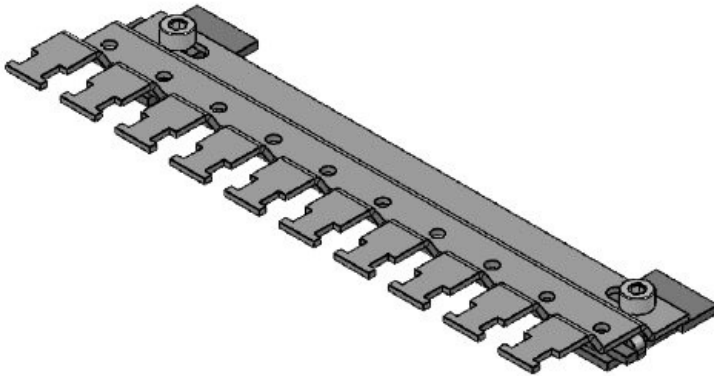

Ref.	38040.100	Largo	150,4 mm
EAN	4251269319	Ancho	44,4 mm
	945	Altura	12,5 mm
Unidad de embalaje	1	Altura de montaje	12,5 mm
Tipo de clip	SKL		
Para número de clips EMC	10		
Para número máximo de cables	10		
Antitracción	Sí