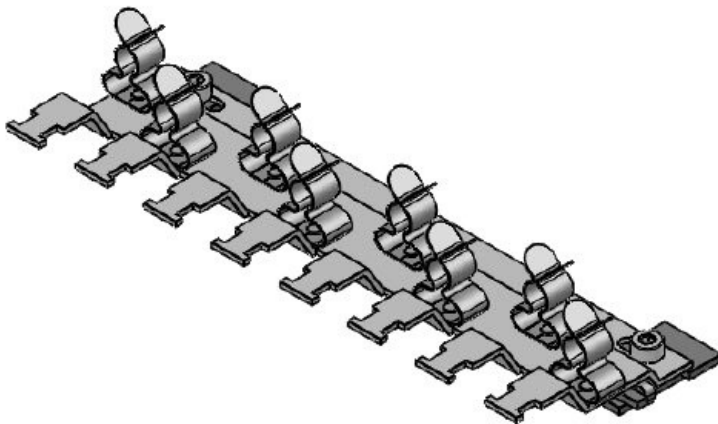

Ref.	38075.100	Largo	162,7 mm
EAN	4251269320	Ancho	54,1 mm
	026	Altura	16,2 mm
Unidad de embalaje	1	Altura de montaje	16,2 mm
Tipo de clip	MSKL		
Para número de clips EMC	8		
Para número máximo de cables	8		
Antitracción	Sí