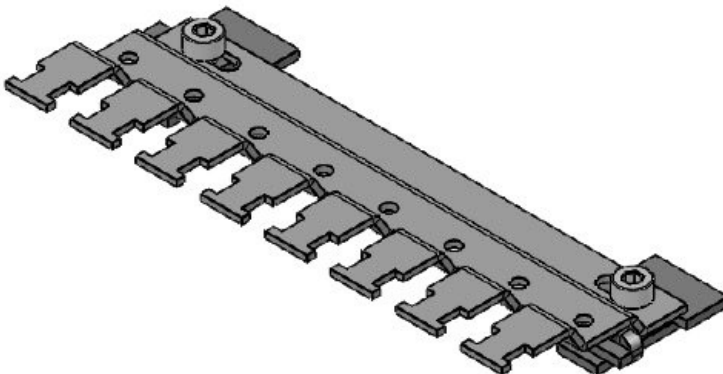

Ref.	38030.100	Largo	119,2 mm
EAN	4251269319	Ancho	44,4 mm
	921	Altura	12,5 mm
Unidad de embalaje	1	Altura de montaje	12,5 mm
Tipo de clip	SKL		
Para número de clips EMC	8		
Para número máximo de cables	8		
Antitracción	Sí