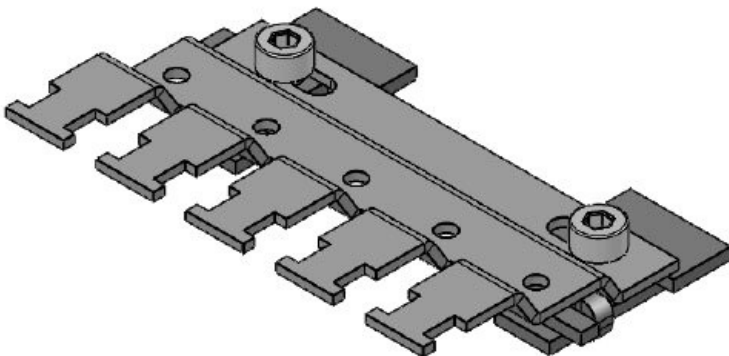

Ref.	38015.100	Largo	72,4 mm
EAN	4251269319	Ancho	44,4 mm
	891	Altura	12,5 mm
Unidad de embalaje	1	Altura de montaje	12,5 mm
Tipo de clip	SKL		
Para número de clips EMC	5		
Para número máximo de cables	5		
Antitracción	Sí