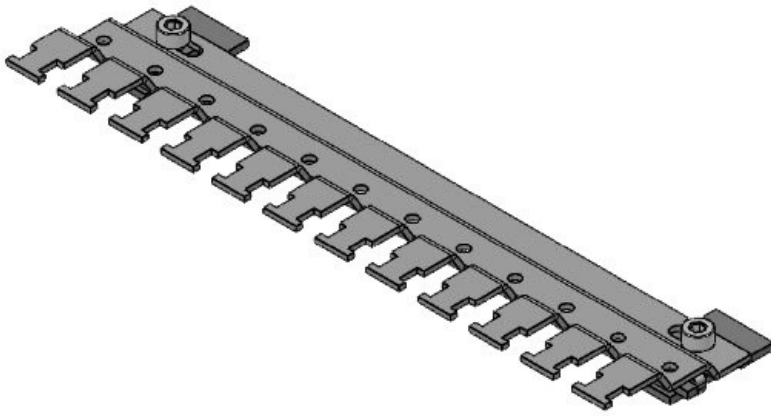

Ref.	38050.100	Largo	181,6 mm
EAN	4251269319	Ancho	44,4 mm
	969	Altura	12,5 mm
Unidad de embalaje	1	Altura de montaje	12,5 mm
Tipo de clip	SKL		
Para número de clips EMC	12		
Para número máximo de cables	12		
Antitracción	Sí		

---

icotek®
smart cable management