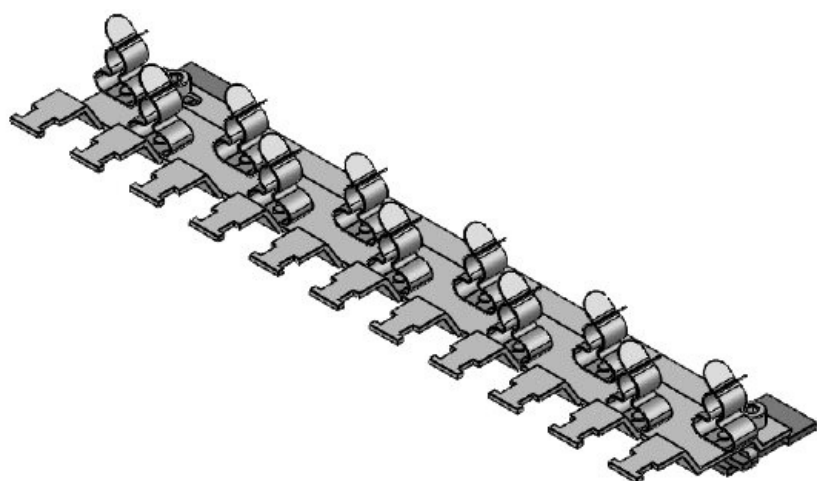

Ref.	38078.100	Largo	226 mm
EAN	4251269320	Ancho	54,1 mm
	057	Altura	16,2 mm
Unidad de embalaje	1	Altura de montaje	16,2 mm
Tipo de clip	MSKL		
Para número de clips EMC	11		
Para número máximo de cables	11		
Antitracción	Sí