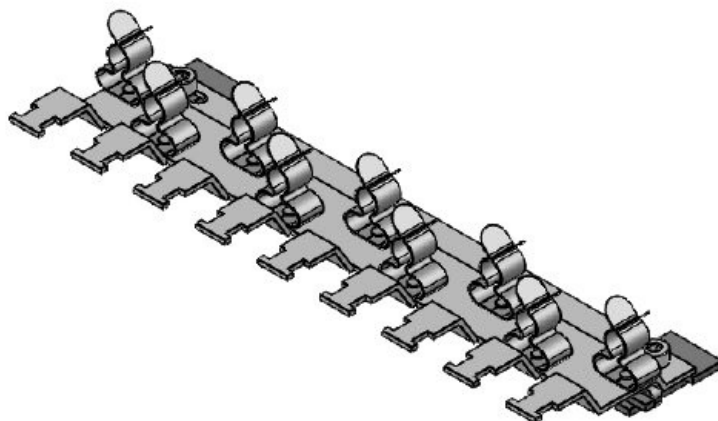

Ref.	38076.100	Largo	183,7 mm
EAN	4251269320	Ancho	54,1 mm
	033	Altura	16,2 mm
Unidad de embalaje	1	Altura de montaje	16,2 mm
Tipo de clip	MSKL		
Para número de clips EMC	9		
Para número máximo de cables	9		
Antitracción	Sí