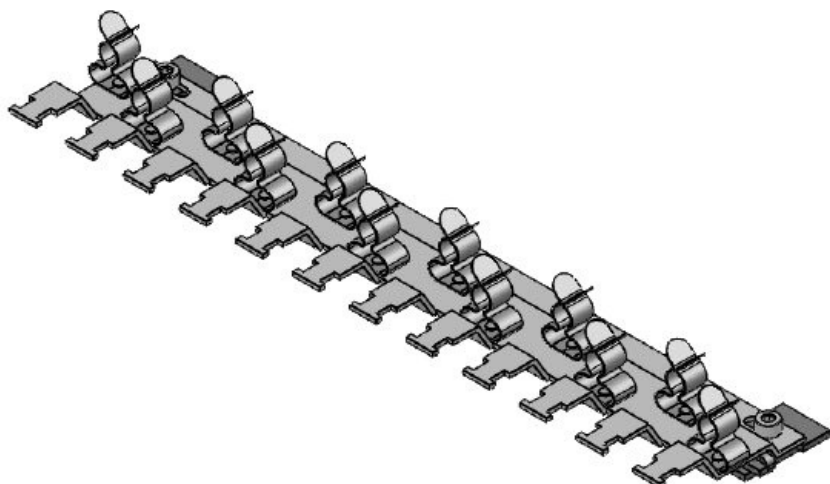

Ref.	38079.100	Largo	246,7 mm
EAN	4251269320	Ancho	54,1 mm
	064	Altura	16,2 mm
Unidad de embalaje	1	Altura de montaje	16,2 mm
Tipo de clip	MSKL		
Para número de clips EMC	12		
Para número máximo de cables	12		
Antitracción	Sí